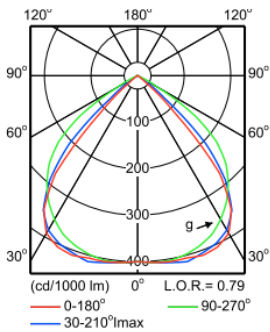

## PANEL LINEAL LED 36W

**TIPO DE PRODUCTO:** Luminaria de embutir

**SISTEMA ÓPTICO:** Difusor acrílico

**DISTRIBUCIÓN DE LUZ:** Directa-simétrica

**TRATAMIENTO SUPERFICIAL:** Terminación chapa de hierro pintado blanco

### MEDIDAS

### CURVA FOTOMETRICA