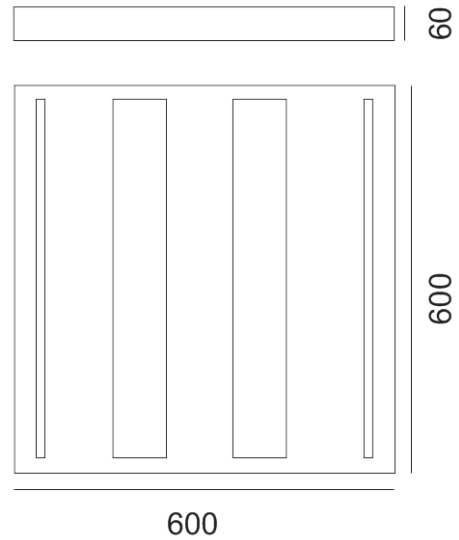

## PANEL LINEAL LED 36W

**TIPO DE PRODUCTO:** Luminaria de embutir

**SISTEMA ÓPTICO:** Difusor acrílico

**DISTRIBUCIÓN DE LUZ:** Directa-simétrica

**TRATAMIENTO SUPERFICIAL:** Terminación chapa de hierro pintado blanco

### MEDIDAS