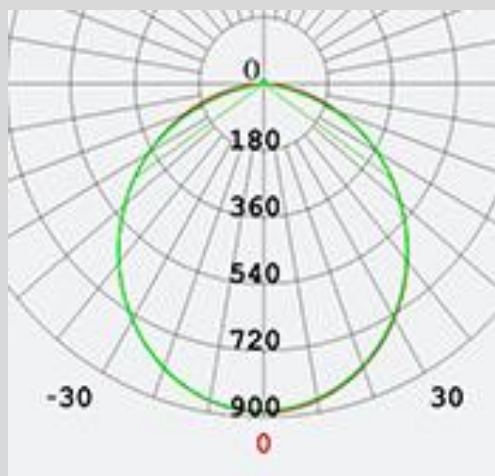

## ESPECIFICACIONES

**LAMPARA:** LED. **POTENCIA :** 18 Watts.  
**FLUJO:** 1494 Lm.  
**RENDIMIENTO:** 83 Lm/W.  
**TEMPERATURA DE COLOR:** 6500°K.  
**CRI:** 80.  
**ENTRADA:** 200 -240 V.  
**CLASE II.**

**MEDIDAS:** Ø172mm H:30mm  
Corte= Ø155mm

## MEDIDAS

## CURVA FOTOMETRICA