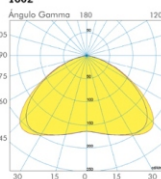

Modelos:

G24D3 2x26w
G12 35/70w

ø335 x h450 mm
ø335 x h450 mm

CUADRO TECNICO

FOTOMETRÍA

1602

FOTOMETRÍA

1603