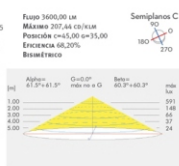

Modelos:

G24D3 2x26w
G12 35/70w

ø335 x h450 mm
ø335 x h450 mm

CUADRO TECNICO

FOTOMETRÍA

1602

FOTOMETRÍA

1603