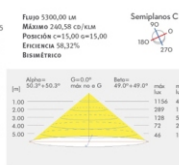

Modelos:

G24D3 2x26w
G12 35/70w

ø335 x h450 mm
ø335 x h450 mm

CUADRO TECNICO

FOTOMETRÍA

1602

FOTOMETRÍA

1603