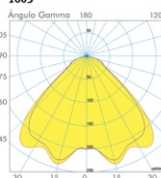

Modelos:

G24D3 2x26w
G12 35/70w

ø335 x h450 mm
ø335 x h450 mm

CUADRO TECNICO

FOTOMETRÍA

1602

FOTOMETRÍA

1603