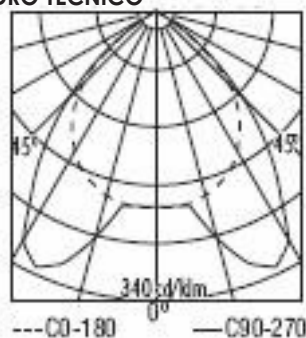

CUADRO TECNICO