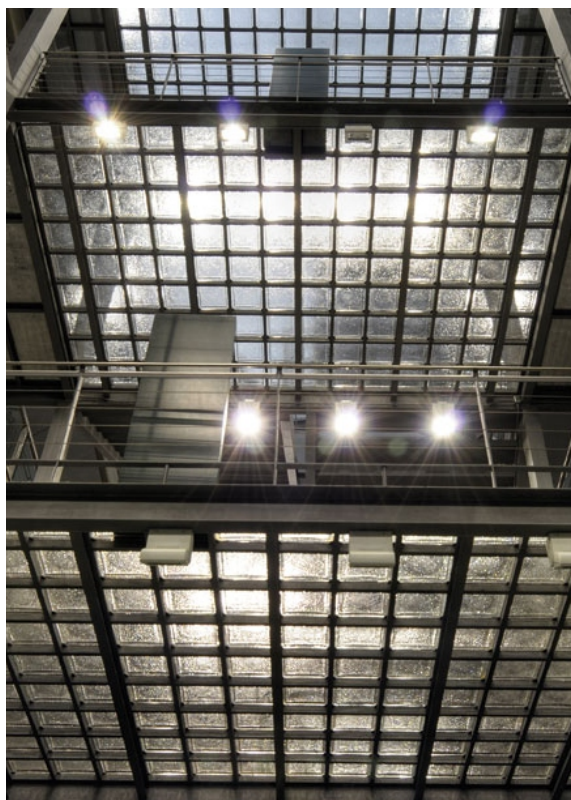

CUADRO TECNICO