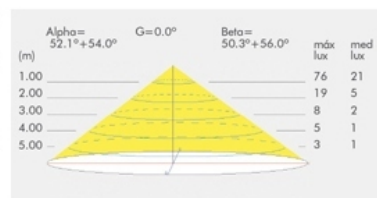

MODELO Gap

- Luminaria de embutir circular con led
- Cuerpo construido en aluminio con terminacion anodizado
- Para lampara led de 3w con fuente incluida
- Vidrio Satinado. Grado IP20
- Temperatura de color 3000K
- Medida: \varnothing 70 x 10mm
- Medida Hueco: \varnothing 55
- CRI (Ra) >80

CUADRO TECNICO

FLUJO 201,20 LM
 MÁXIMO 378,74 cd/KLM
 POSICIÓN $c=275,00$ $g=3,00$
 EFICIENCIA 100,02,92%
 ASIMÉTRICO

Semiplanos C
 90
 180
 270

LAMPARA	LED DC12v	3w
---------	-----------	----

GRAFICO