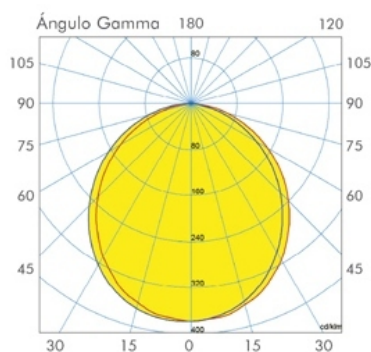

MODELO Gap

- Luminaria de embutir circular con led
- Cuerpo construido en aluminio con terminacion anodizado
- Para lampara led de 3w con fuente incluida
- Vidrio Satinado. Grado IP20
- Temperatura de color 3000K
- Medida: \varnothing 70 x 10mm
- Medida Hueco: \varnothing 55
- CRI (Ra) >80

CUADRO TECNICO

FLUJO 201,20 LM
 MÁXIMO 378,74 cd/KLM
 POSICIÓN $c=275,00$ $g=3,00$
 EFICIENCIA 100,02,92%
 ASIMÉTRICO

Semiplanos C
 90
 180
 270

LAMPARA	LED DC12v	3w
---------	-----------	----

GRAFICO