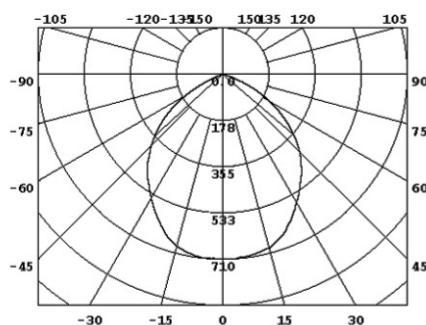

MODELO PIAZZI

- Luminaria de empotrar fija
- Aro y cuerpo construido en acero estampado.
- Pantalla interior , superior e inferior en aluminio estampado con terminacion anodizado brillante.
- Difusor en cristal de proteccion esmerilado para efecto luz envolvente.
- Para lampara Dulux

Modelo:

ø227 x H: 130 mm

Hueco: ø 210 x H 135 mm

CUADRO TECNICO

LAMPARA

DULUX

2X26W

GRAFICO