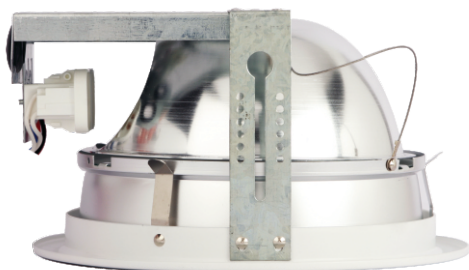

MODELO PIAZZI

- Luminaria de empotrar fija
- Aro y cuerpo construido en acero estampado.
- Pantalla interior , superior e inferior en aluminio estampado con terminacion anodizado brillante.
- Difusor en cristal de proteccion esmerilado para efecto luz envolvente.
- Para lampara Dulux

Modelo:

ø227 x H: 130 mm

Hueco: ø 210 x H 135 mm

CUADRO TECNICO

LAMPARA

DULUX

2X26W

GRAFICO