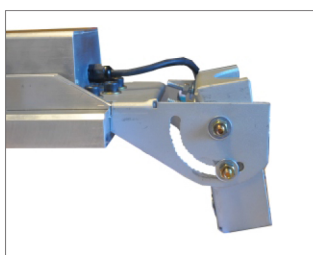

MODELO PUBLIC LED

- Luminaria para alumbrado publico.
- Construida en aluminio
- Difusor de vidrio extratemplado transparente con juntas de goma siliconada que brinda estanqueidad al polvo y al agua.
- Tornillería de acero inoxidable.
- Para lámparas LED de 124w total. Cantidad total LEDS 96
- Flujo luminico 9100lm
- Alimentación 220 V
- Rendimiento Luminoso 73.1 lm/w
- Instalación 8mts
- Libre de radiaciones UV a IR
- Vida Util >50.000 Hs

CUADRO TECNICO

LAMPARA	LED	108W
---------	-----	------

GRAFICO