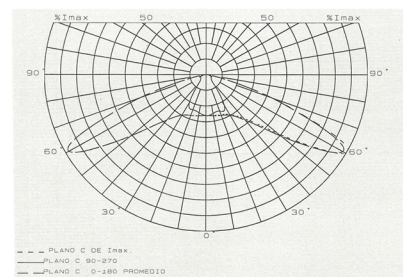

MODELO PUBLIC LED

- Luminaria para alumbrado publico.
- Construida en aluminio
- Difusor de vidrio extratemplado transparente con juntas de goma siliconada que brinda estanqueidad al polvo y al agua.
- Tornillería de acero inoxidable.
- Para lámparas LED de 124w total. Cantidad total LEDS 96
- Flujo luminico 9100lm
- Alimentación 220 V
- Rendimiento Luminoso 73.1 lm/w
- Instalación 8mts
- Libre de radiaciones UV a IR
- Vida Util >50.000 Hs

CUADRO TECNICO

LAMPARA	LED	108W
---------	-----	------

GRAFICO