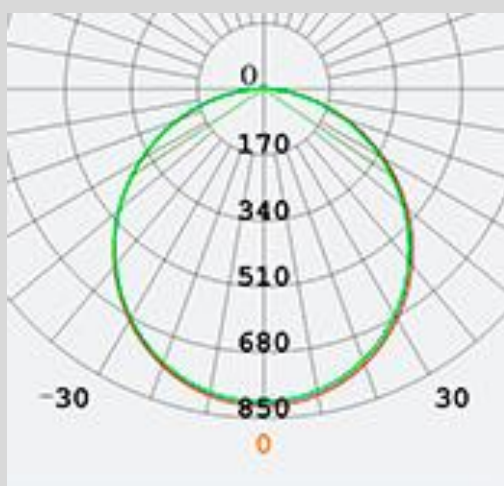

**TIPO DE PRODUCTO:** Aplique de techo LED  
**CUERPO:** Aluminio extruido, tornillos de acero inoxidable.  
**DIFUSOR:** Transparente  
**DISTRIBUCIÓN DE LUZ:** Simétrica - Directa  
**IP:** 20

ESPECIFICACIONES

**LAMPARA:** LED  
**POTENCIA:** 30 Watts.  
**FLUJO:** 2700 Lm.  
**TEMPERATURA DE COLOR:** 6500°K.  
**CRI:** >80.

MEDIDAS

**MEDIDAS:**  
 30W= Ø273 mm H: 37mm

CURVA FOTOMÉTRICA

DETALLE