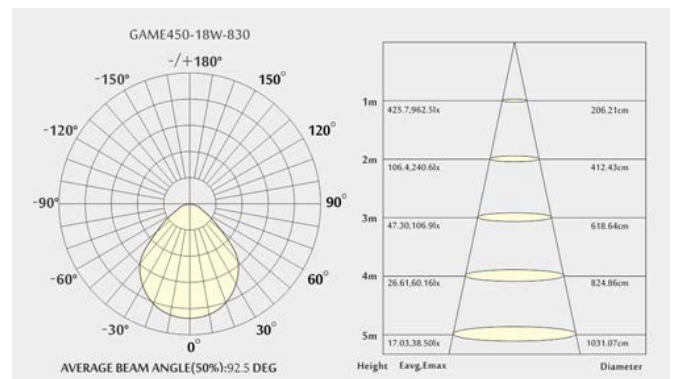

FICHA TÉCNICA

GAME 450

TIPO DE PRODUCTO: Luminária redonda de aplicar

CUERPO: Aluminio extruido

DIFUSOR: Difusor acrílico micro prismático Policarbonato opal.

ACABADO: pintura en polvo poliéster

DISTRIBUCIÓN DE LUZ: Directa – Simétrica

IP: 20

COLORES: BLANCO/NEGRO

DETALLES

MEDIDAS

LÁMPARAS

CÓDIGO LED POT(W) TC LUMENES

Game 450 OSRAM 18W 3000K 2600Lm

CRI: >80

CURVA FOTOMETRICA

IS ILUMINACIÓN
SUDAMERICANA