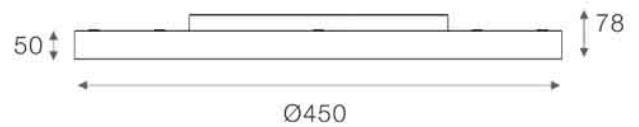

FICHA TÉCNICA

GAME 450

TIPO DE PRODUCTO: Luminária redonda de aplicar

CUERPO: Aluminio extruido

DIFUSOR: Difusor acrílico micro prismático Policarbonato opal.

ACABADO: pintura en polvo poliéster

DISTRIBUCIÓN DE LUZ: Directa – Simétrica

IP: 20

COLORES: BLANCO/NEGRO

DETALLES

MEDIDAS

LÁMPARAS

CÓDIGO LED POT(W) TC LUMENES

Game 450 OSRAM 18W 3000K 2600Lm

CRI: >80