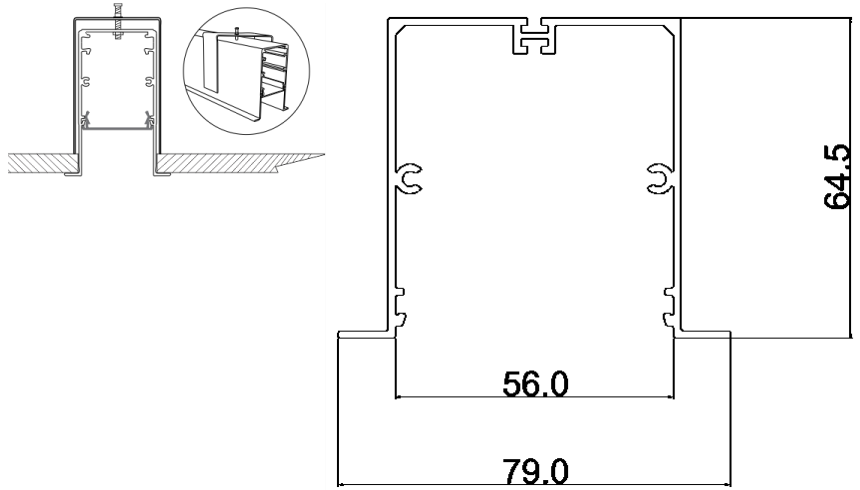

LINE E SMALL

TIPO DE PRODUCTO: Luminária para embutir en techo

CUERPO: Aluminio.

DIFUSOR: Difusor acrílico micro prismático. Policarbonato opal.

ACABADO: pintado / aluminio.

DISTRIBUCIÓN DE LUZ: Directa – Simétrica.

COLOR: Blanco – Aluminio.

IP: 20.

DETALLES

MEDIDAS

CURVA FOTOMÉTRICA

LÁMPARAS

CÓDIGO	LÁMPARA	LARGO	POT(W)	CRI	TC	LUMENES
M1	PLACA LED	580 mm	23 W	> 80	3000/4000 K	2990 lm
M2	PLACA LED	1150 mm	24 W	> 80	3000/4000 K	3120 lm
M3	PLACA LED	1150 mm	46 W	> 80	3000/4000 K	5980 lm
M4	PLACA LED	1650 mm	36 W	> 80	3000/4000 K	4680 lm
M5	PLACA LED	1650 mm	70 W	> 80	3000/4000 K	8970 lm