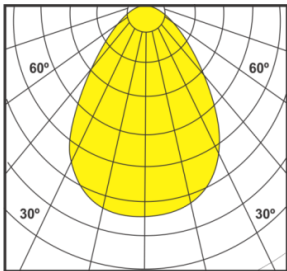

COLOR: Blanco – Aluminio.

IP: 20.

DETALLES

MEDIDAS

CURVA FOTOMÉTRICA

LÁMPARAS

CÓDIGO	LÁMPARA	LARGO	POT(W)	CRI	TC	LUMENES
M1	PLACA LED	580 mm	23 W	> 80	3000/4000 K	2990 lm
M2	PLACA LED	1150 mm	24 W	> 80	3000/4000 K	3120 lm
M3	PLACA LED	1150 mm	46 W	> 80	3000/4000 K	5980 lm
M4	PLACA LED	1650 mm	36 W	> 80	3000/4000 K	4680 lm
M5	PLACA LED	1650 mm	70 W	> 80	3000/4000 K	8970 lm