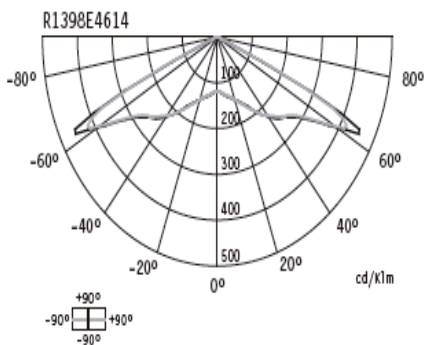

Funcionamiento: No Permanente, Permanente, AutoTest, TCA

Autonomía (h): 1, 2, 3

Tensión de alimentación: 110/127 V - 50/60 Hz, 220/230 V - 50/60 Hz

DETALLES

MEDIDAS

CURVA FOTOMETRICA

LÁMPARAS

CÓDIGO	LÁMPARA	T. COLOR	AUTON.	LUMENES
NO PERMANENTE				
IZAR N30	LED	6000-7000k	1 hs	200 lm
IZAR 2N30	LED	6000-7000k	2 hs	200 lm
IZAR 3N30	LED	6000-7000k	3 hs	160 lm
PERMANENTE				
IZAR P30	LED	6000-7000k	1 hs	200 lm