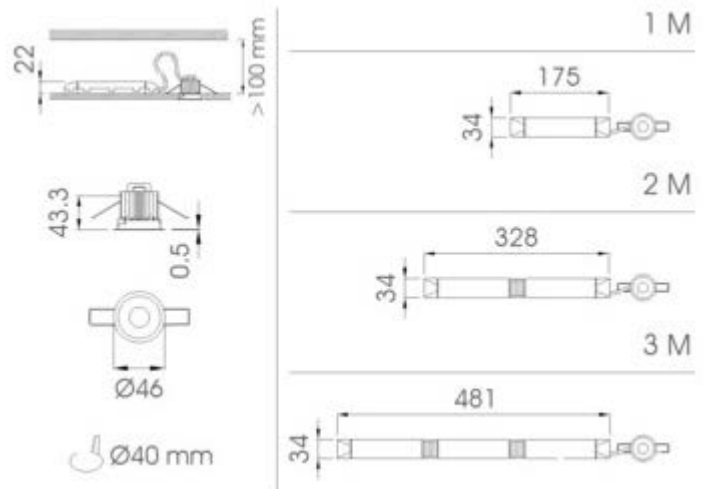

FICHA TÉCNICA

IZAR

TIPO DE PRODUCTO: Empotrable LED

CUERPO: Cuerpo de aluminio.

DIFUSOR: difusor en cristal templado / OPAL.

DISTRIBUCIÓN DE LUZ: Directa-simétrica

GRADO DE PROTECCIÓN: IP 20

Ilumina mediante diodos LED.

Funcionamiento: No Permanente, Permanente, AutoTest, TCA

Autonomía (h): 1, 2, 3

Tensión de alimentación: 110/127 V - 50/60 Hz, 220/230 V - 50/60 Hz

DETALLES

MEDIDAS

CURVA FOTOMETRICA

LÁMPARAS

CÓDIGO	LÁMPARA	T. COLOR	AUTON.	LUMENES
NO PERMANENTE				
IZAR N30	LED	6000-7000k	1 hs	200 lm
IZAR 2N30	LED	6000-7000k	2 hs	200 lm
IZAR 3N30	LED	6000-7000k	3 hs	160 lm
PERMANENTE				
IZAR P30	LED	6000-7000k	1 hs	200 lm