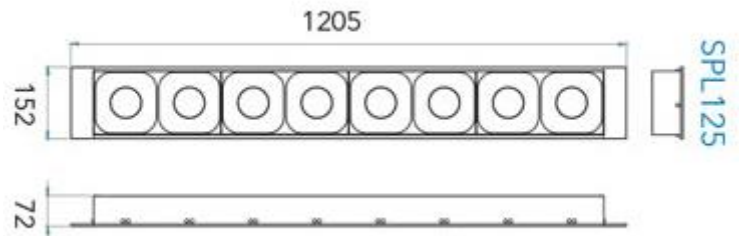

SPLIT LINE 125

TIPO DE PRODUCTO: empotrable en techo

Preparado para cielo raso:

Placa de Yeso / Hunter Douglas / Armstrong

CUERPO: Frente en aluminio

DIFUSOR: Difusor Microprismático

Opcional: OptoMax Opal/ Ópticas en ABS inyectado

IP: 20

DETALLE

MEDIDAS

CURVA FOTOMETRICA

LÁMPARAS

COD.	LAMPARA	POT (W)	CRI	T.COLOR	LUMENES
SPL125	LED	23 W	>80	4000K	2800 lm

Placas Metalcore Chip Duris e5 Osram x 8 unidades
(8 placas en serie / 76.8v - 260 mA)